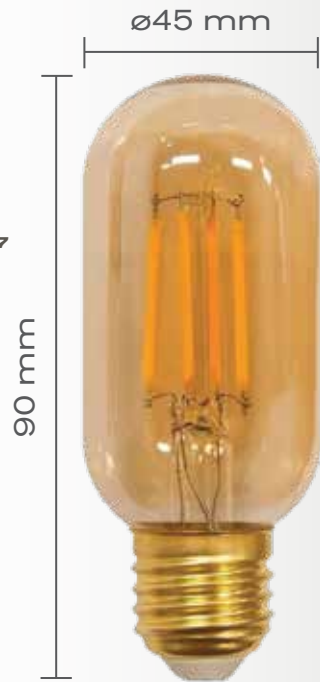

Ref: 40937
CB: 8435388409374

FOCO VINTAGE VELA

Ref: **60125**
CB: **8435388601259**

Mod.	IP	W	Lúmenes	Temp.	Voltaje
○ 60125	20	4	400 Lm	2700 K	127

Mod.	IP	W	Lúmenes	Temp.	Voltaje
○ 40938	20	10	1000 Lm	2700 K	127

Ref: **60114**
Ref: **8435388601143**

Mod.	IP	W	Lúmenes	Temp.	Voltaje
○ 60114	44	3	300 Lm	2700 K	127

Ref: **60257**
CB: **8435388602577**

Mod.	IP	W	Lúmenes	Temp.	Voltaje
○ 60257	44	6	600 Lm	2700 K	127

T45