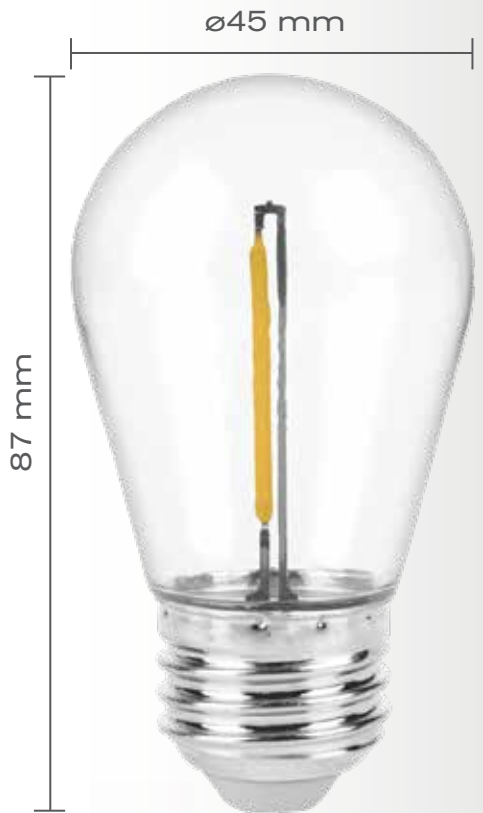

Ref: **41241**
CB: **8435388412411**