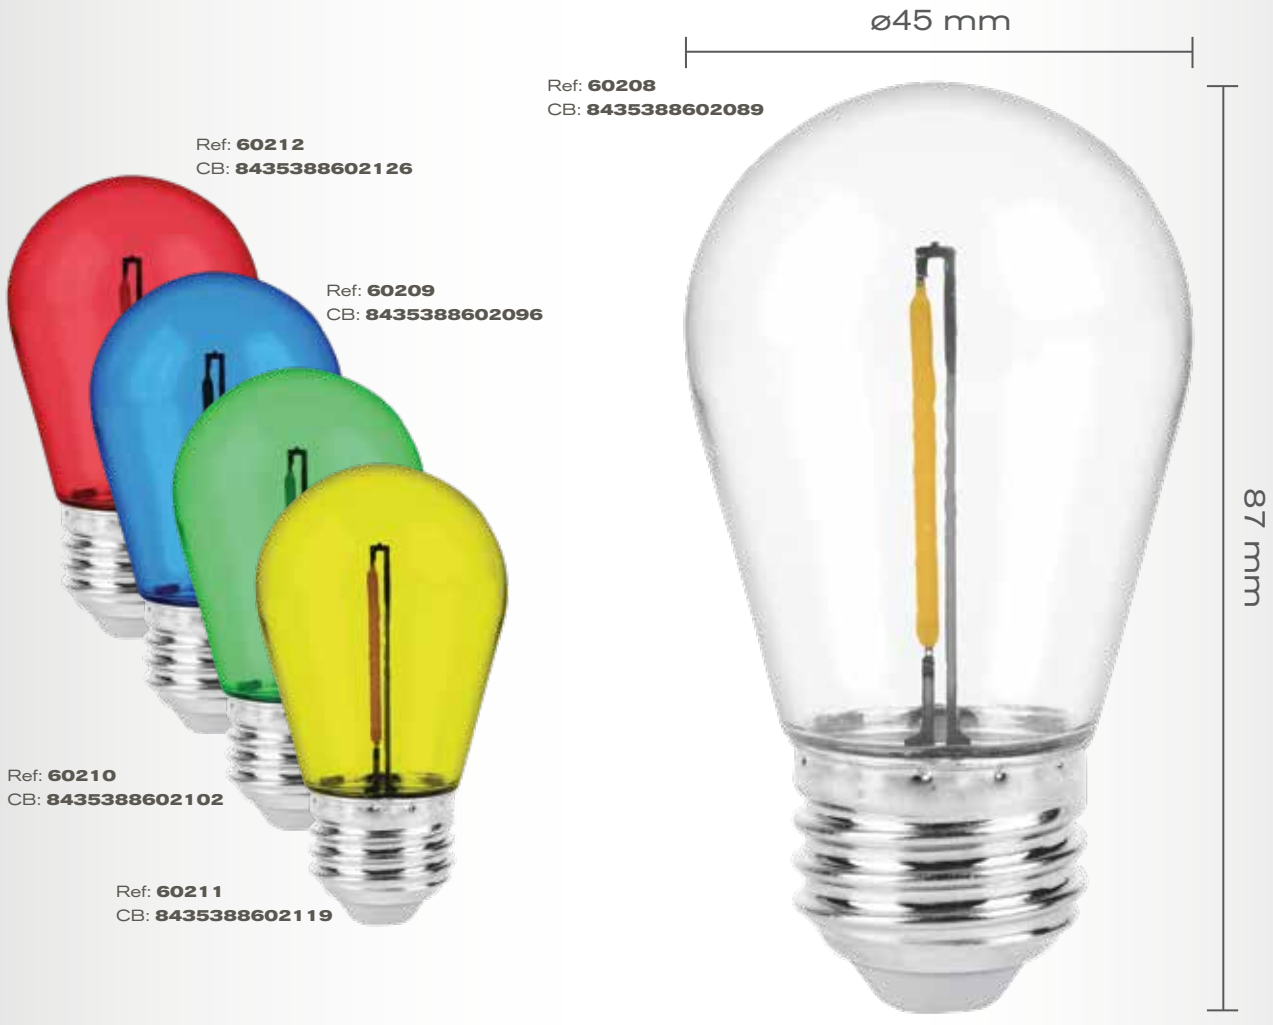

Ref: **60238**
Ref: **8435388602386**

Mod.	IP	W	Lúmenes	Temp.	Voltaje
● 60238	44	5	500 Lm	RGB	127

G80 MTX

BOMBILLA LED
 REPUESTO INASTILLABLE / IMPERMEABLE

Referencia	Mod.	IP	W	Lúmenes	Temp.	Voltaje
● 602089	60208	20	10	100 Lm	6500 K	127
● 602096	60209	20	10	100 Lm	Azul	127
● 602102	60210	20	10	100 Lm	Verde	127
● 602119	60211	20	10	100 Lm	Amarillo	127
● 602126	60212	20	10	100 Lm	Rojo	127

BOMBILLA LED 6 MODOS
 REPUESTO INASTILLABLE / IMPERMEABLE

 100 pcs
  Interior
  E27
  RGB

Mod.	IP	W	Lúmenes	Temp.	Voltaje
60317	20	5	500 Lm	RGB	127

Ref: **60317**
 CB: **8435388603178**

 300 pcs
  Interior
  E27